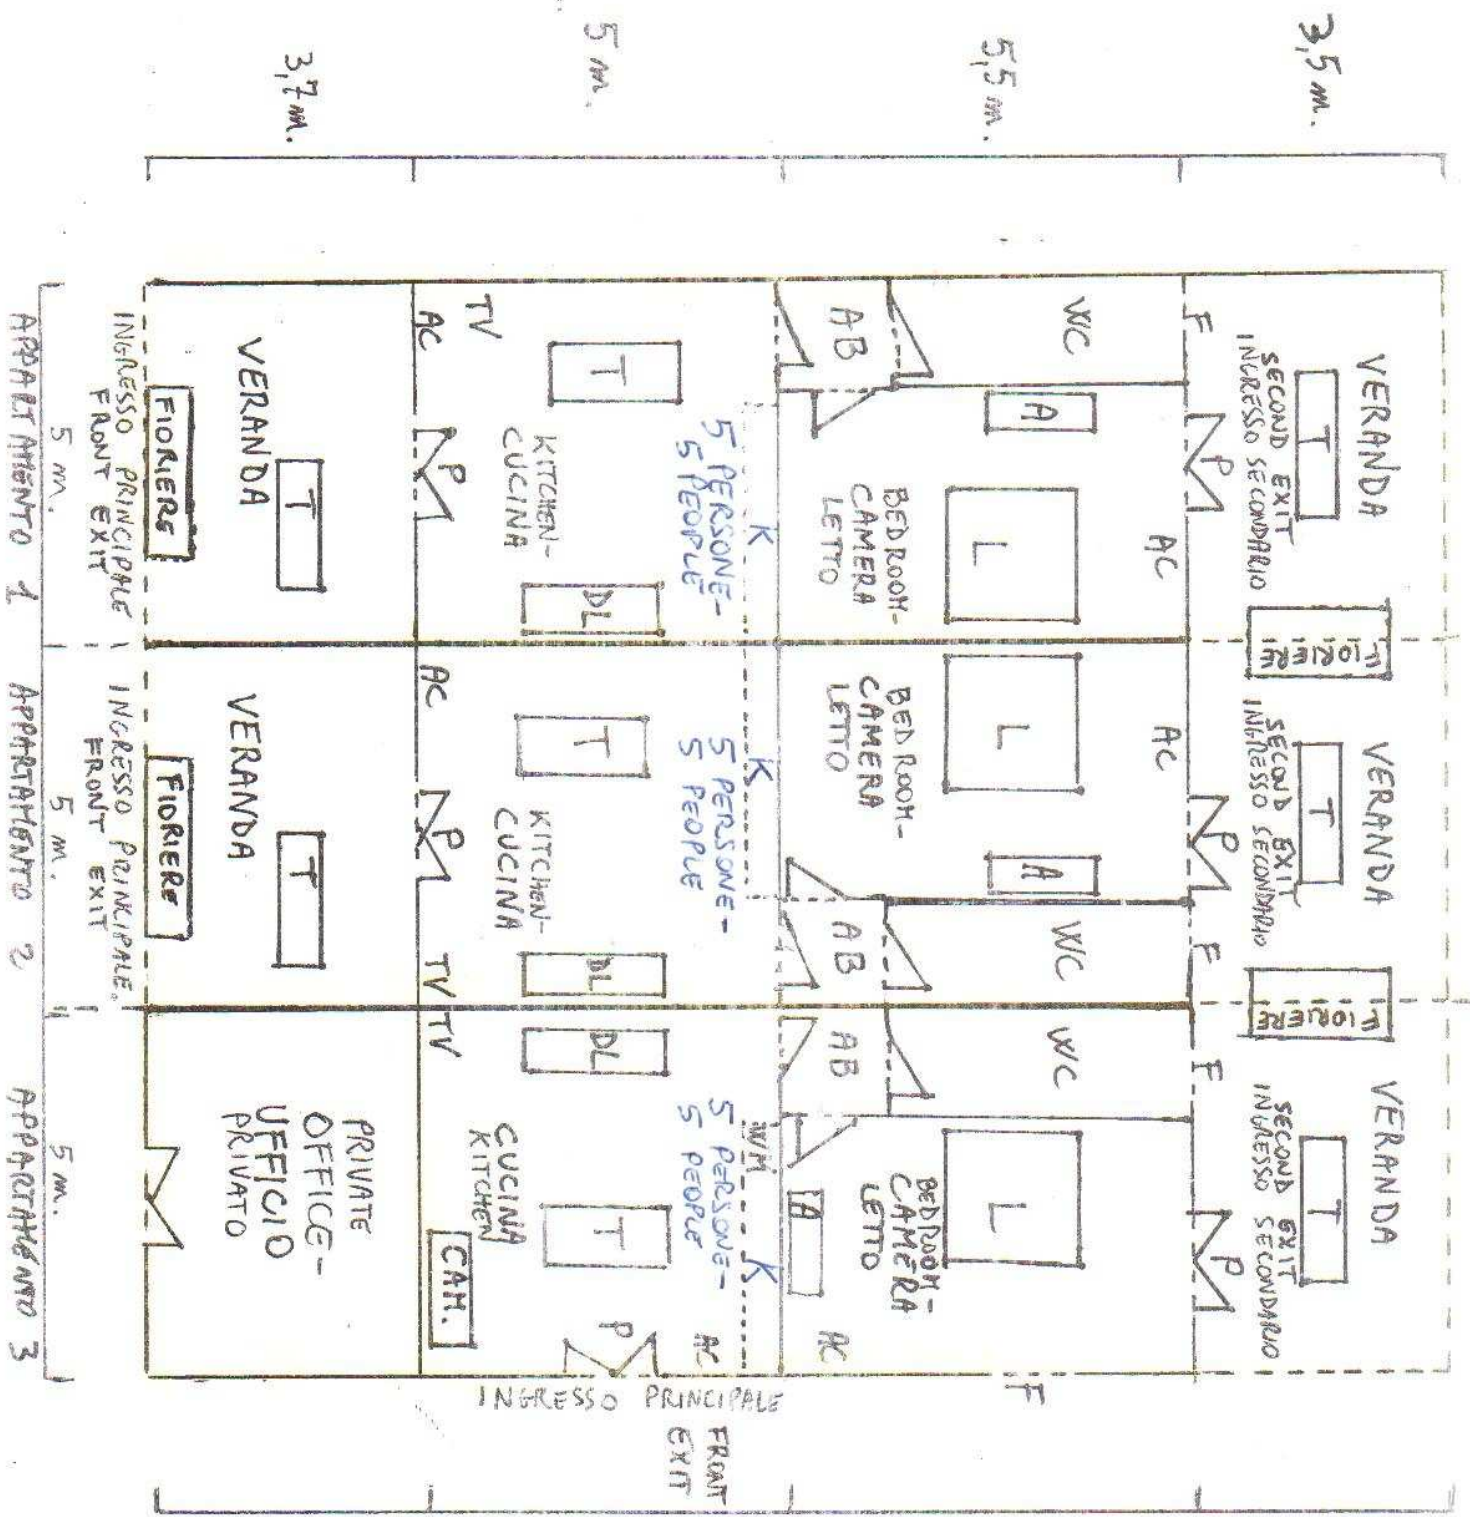

APPARTAMENTO 1 | APPARTAMENTO 2 | APPARTAMENTO 3

3,5 m.

5,5 m.

5 m.

3,7 m.

WWW.AGRITURISHOTEL.COM

PIANO TERRA

GROUND FLOOR  
MAX: 15 PERSONE/PEOPLE  
ADULTE ADULTS

LEGENDA:

- P = PORTA - DOOR
- F = FINESTRA - WINDOW
- T = TAVOLO - TABLE
- DL = DIVANO LETTO - DIVAN SOFA
- K = CUCINA - KITCHEN
- A = ARMADIO - WARD ROBE
- L = LETTO - BATH.
- DOUBLE BED
- AB = ANTI-BAGNO ROOM BEFORE BATH ROOM
- K = CUCINA - KITCHEN
- AC = CLIMATIZZATORE RISCALDAMENTO - AIR-CONDITIONING HEATING SYSTEM
- CAT = CATTINO FIRE PLACE
- WN = LAVATRICE - WASHING MACHINE